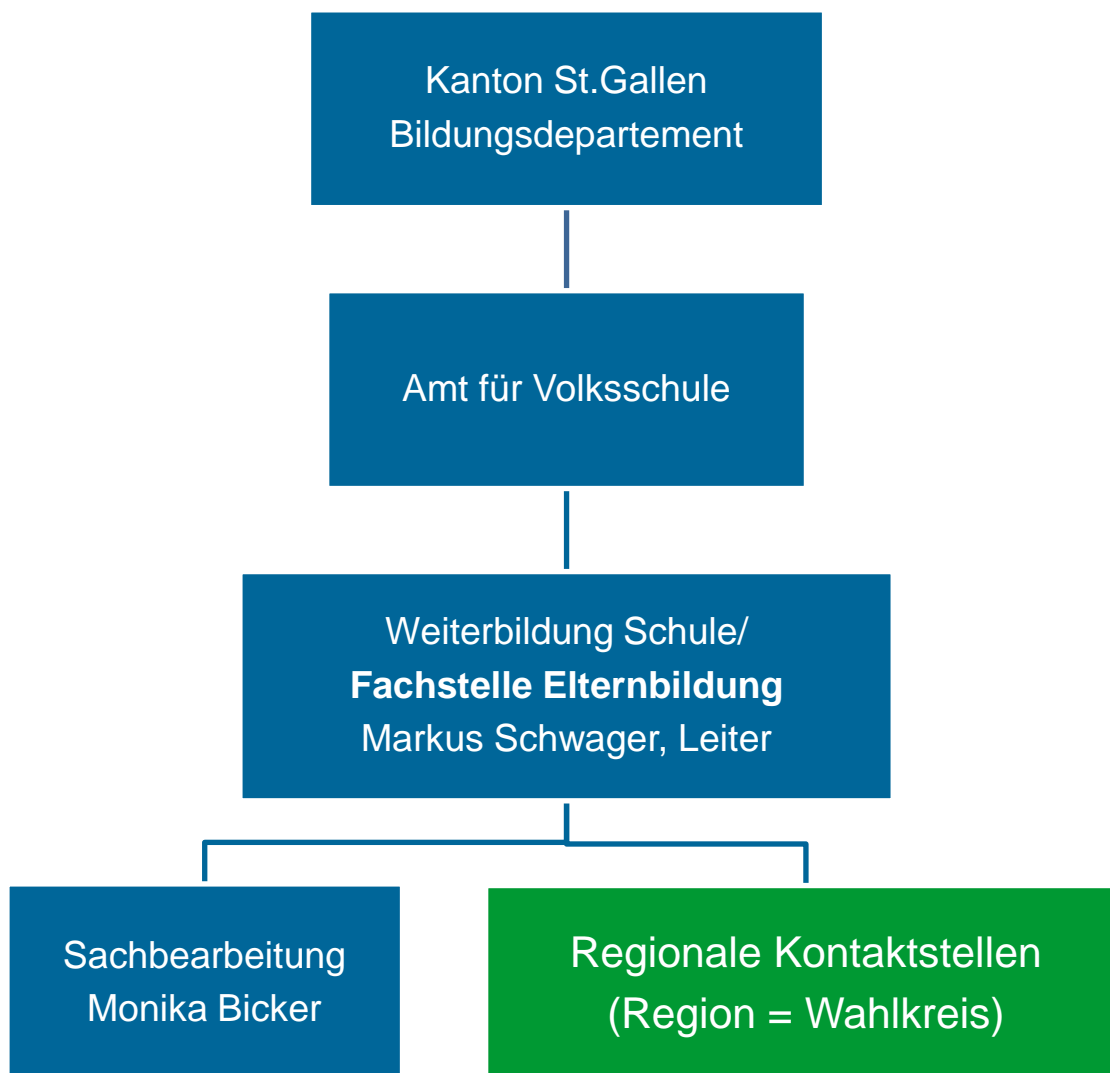

Organigramm

Elternbildung Kanton St.Gallen

Die Leiterinnen der Regionalen Kontaktstellen der Elternbildung Kanton St.Gallen unterstützen Sie gerne.

Veronika Schäffler

- Kontaktstelle Region Werdenberg
- T 081 771 49 34, info.eb.werdenberg@sg.ch

Gabriela Blumenthal

- Kontaktstelle Region Sarganserland
- T 00423 3702665, info.eb.sarganserland@sg.ch

Brigitt Baumgartner

- Kontaktstelle Region Rheintal
- T 071 877 35 28, info.eb.rheintal@sg.ch

Silvia Eugster-Wehrlin