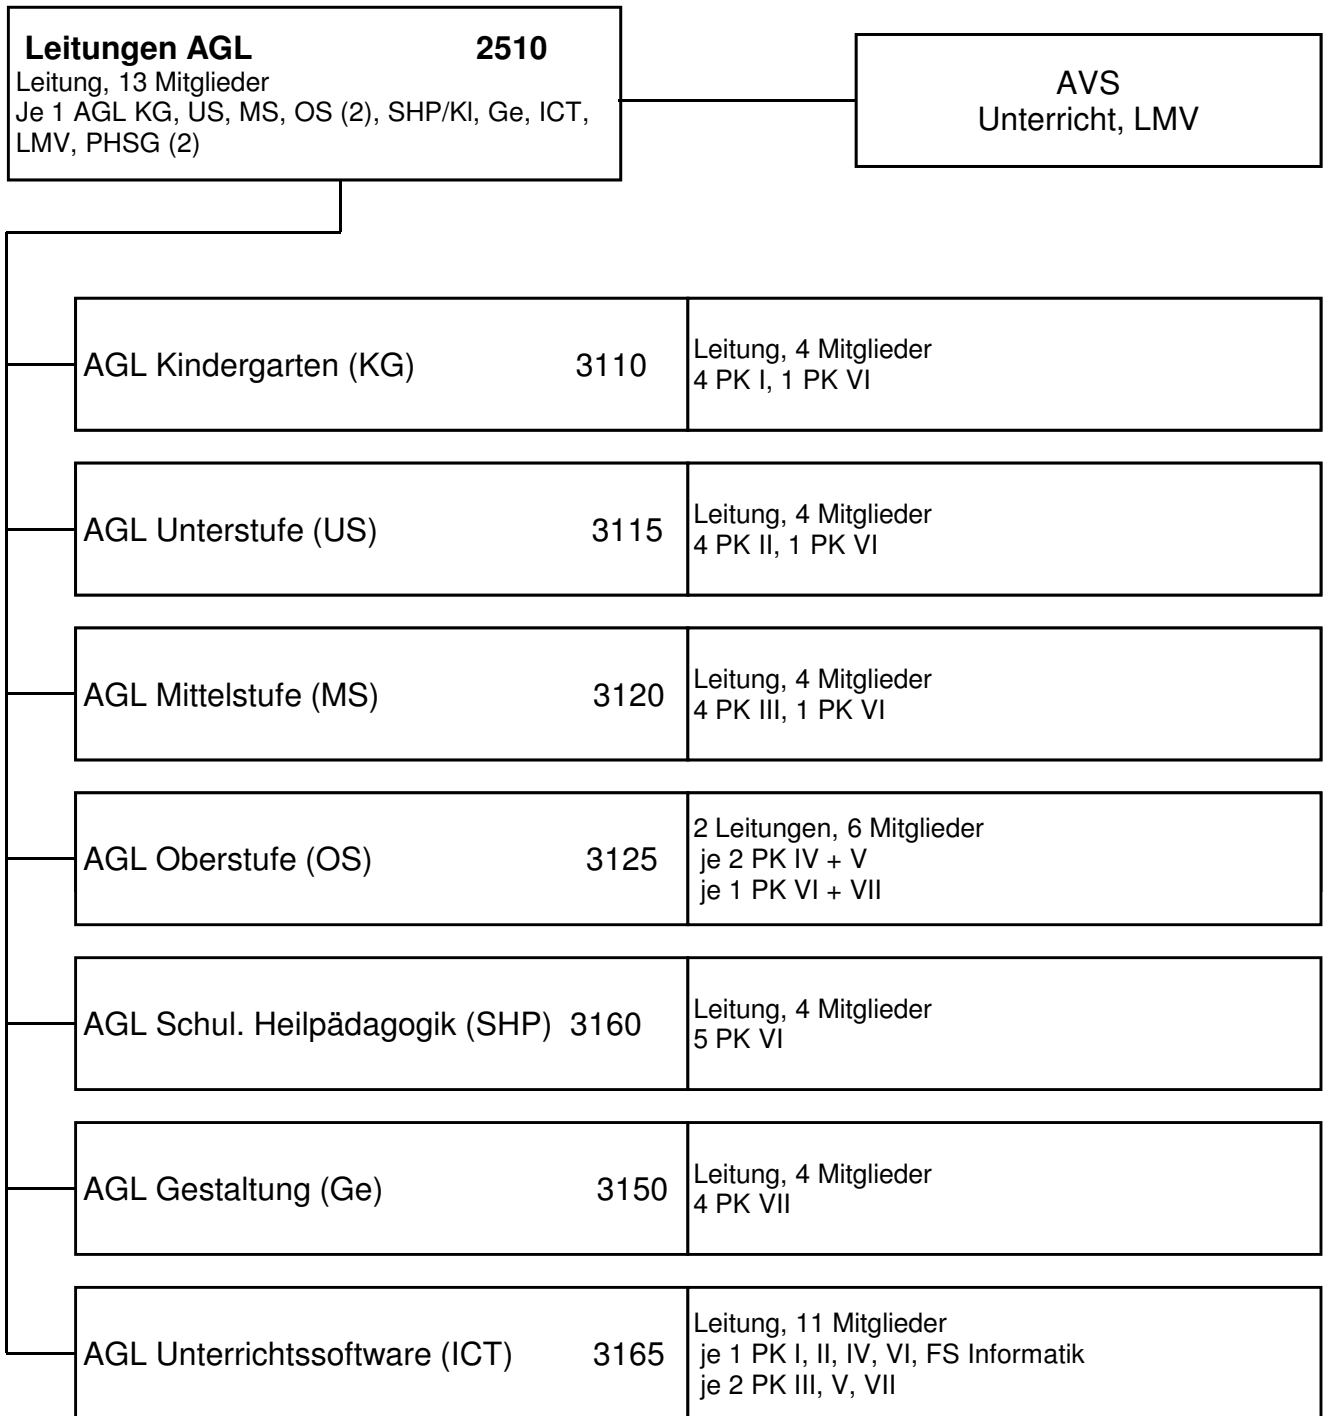

Organigramm Arbeitsgruppe Lehrmittel (AGL)

Die Arbeitsgruppen können Sachverständige oder/und Beratungspersonen ad hoc oder als ständige Begleiter zuziehen.

Stand, 19.10.2009, st